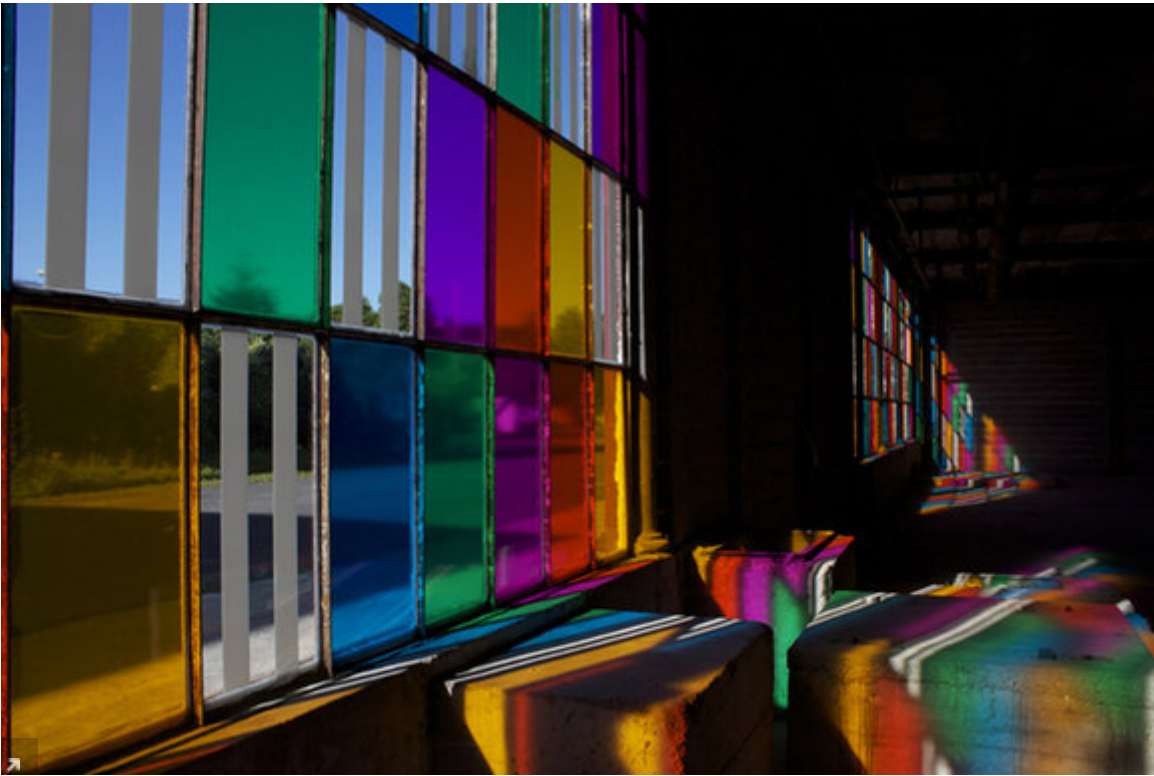

2012

La Red Farnesina

Instituciones

Sede

Transparencia

Contactos

Preguntas frecuentes

2022 © Ministerio de Asuntos Exteriores y Cooperación Internacional - [Notas legales](#) - [Privacidad](#)